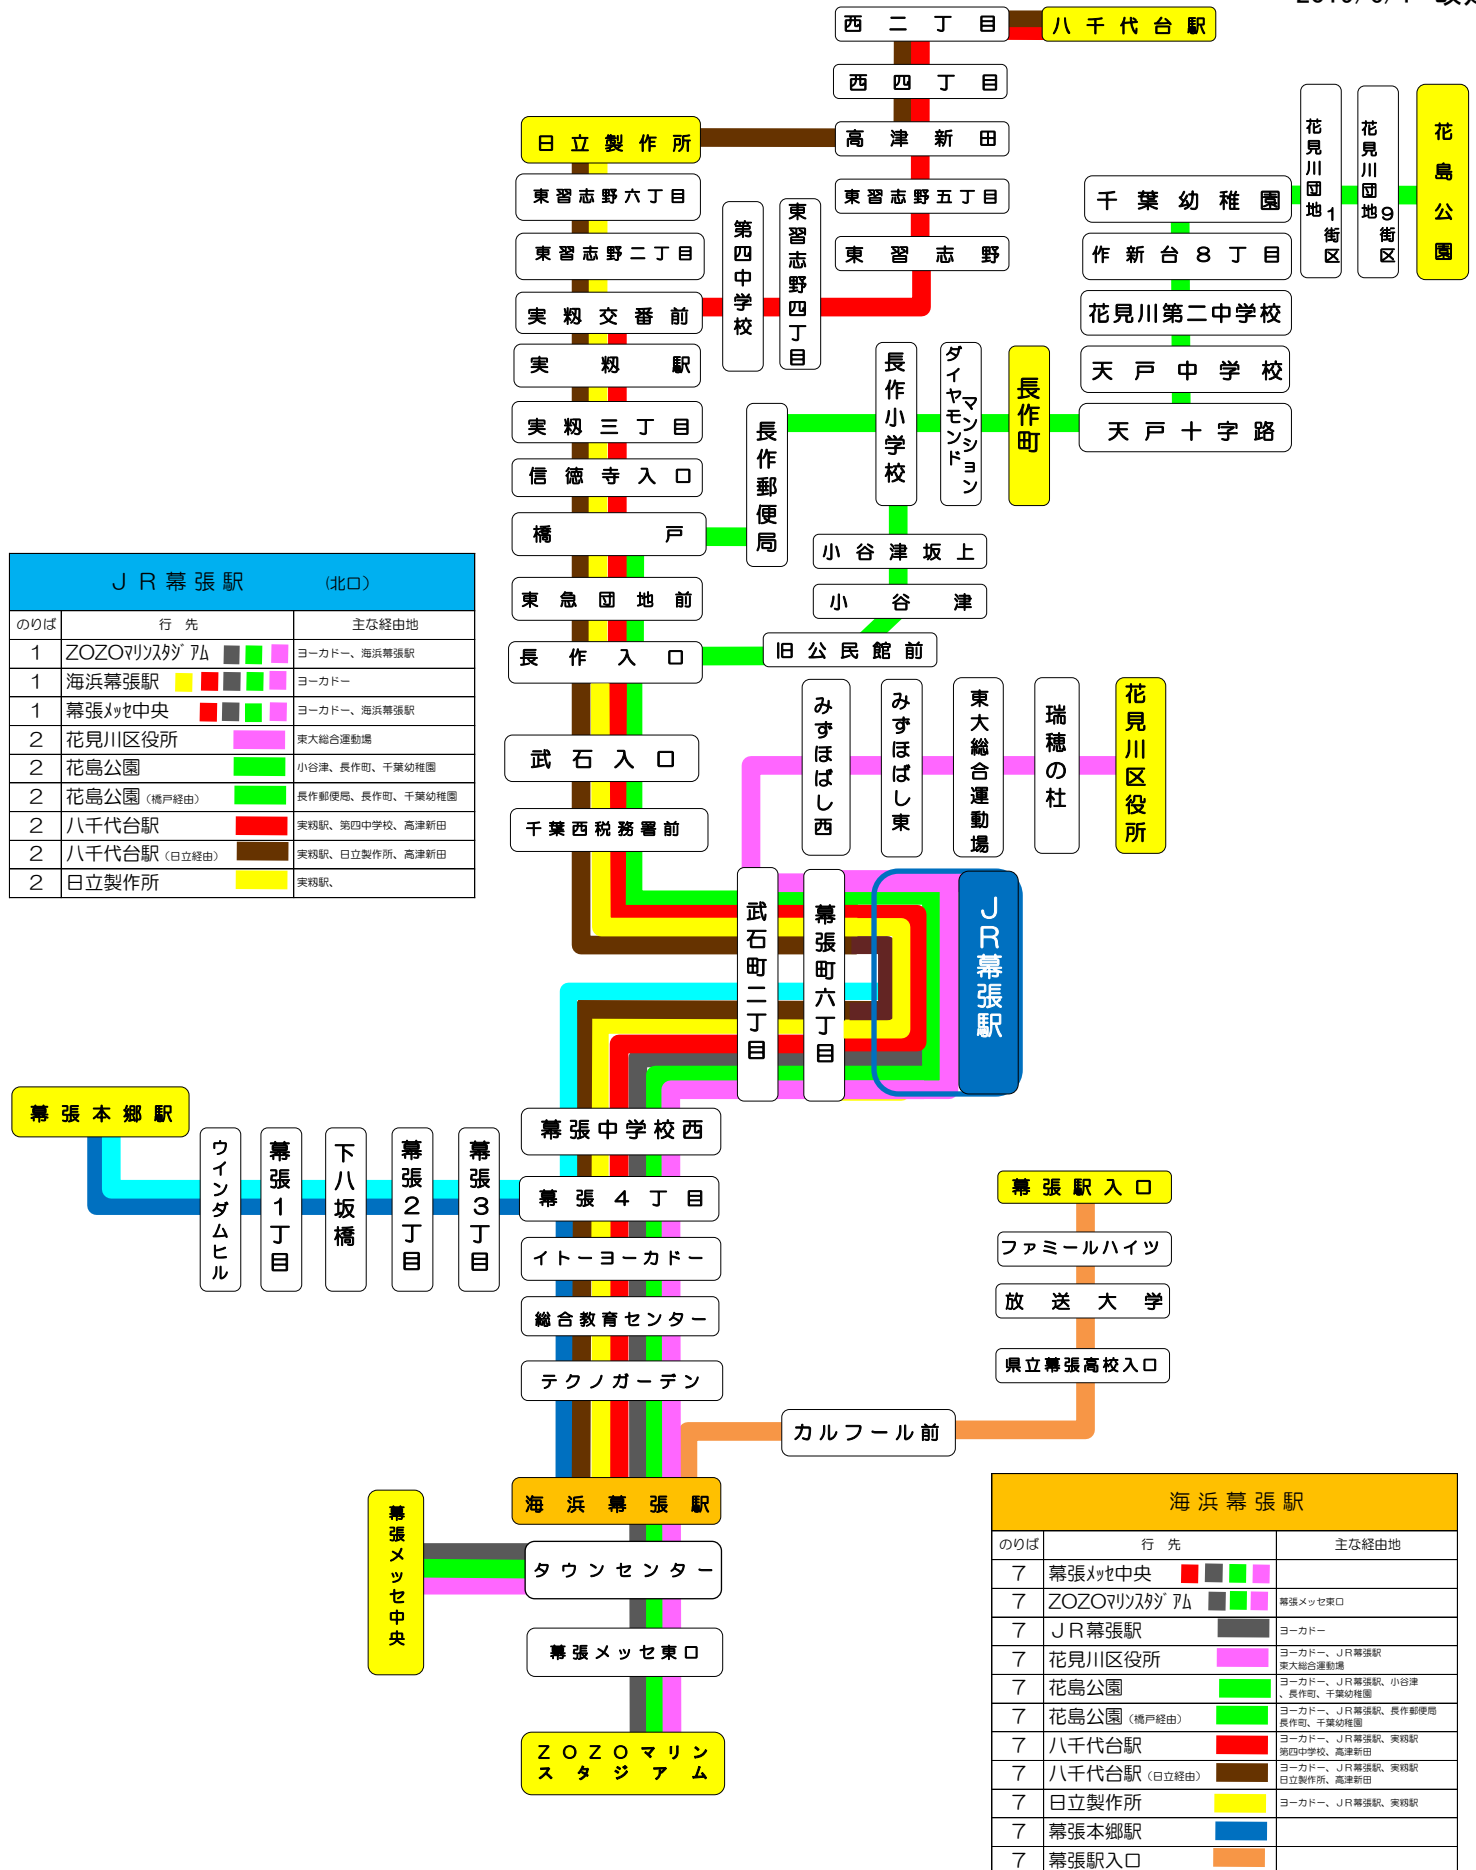

千葉シーサイドバス路線図

2019/6/1 改定

JR 幕張駅 (北口)		
のりば	行先	主な経由地
1	ZOZOマリンスタジアム	ヨーカドー、海浜幕張駅
1	海浜幕張駅	ヨーカドー
1	幕張メッセ中央	ヨーカドー、海浜幕張駅
2	花見川区役所	東大総合運動場
2	花島公園	小谷津、長作町、千葉幼稚園
2	花島公園 (橋戸経由)	長作郵便局、長作町、千葉幼稚園
2	八千代台駅	実習駅、第四中学校、高津新田
2	八千代台駅 (日立経由)	実習駅、日立製作所、高津新田
2	日立製作所	実習駅

海浜幕張駅		
のりば	行先	主な経由地
7	幕張メッセ中央	幕張メッセ東口
7	ZOZOマリンスタジアム	幕張メッセ東口
7	JR幕張駅	ヨーカドー
7	花見川区役所	ヨーカドー、JR幕張駅、東大総合運動場
7	花島公園	ヨーカドー、JR幕張駅、小谷津、長作町、千葉幼稚園
7	花島公園 (橋戸経由)	ヨーカドー、JR幕張駅、長作郵便局、長作町、千葉幼稚園
7	八千代台駅	ヨーカドー、JR幕張駅、実習駅、第四中学校、高津新田
7	八千代台駅 (日立経由)	ヨーカドー、JR幕張駅、実習駅、日立製作所、高津新田
7	日立製作所	ヨーカドー、JR幕張駅、実習駅
7	幕張本郷駅	
7	幕張駅入口	